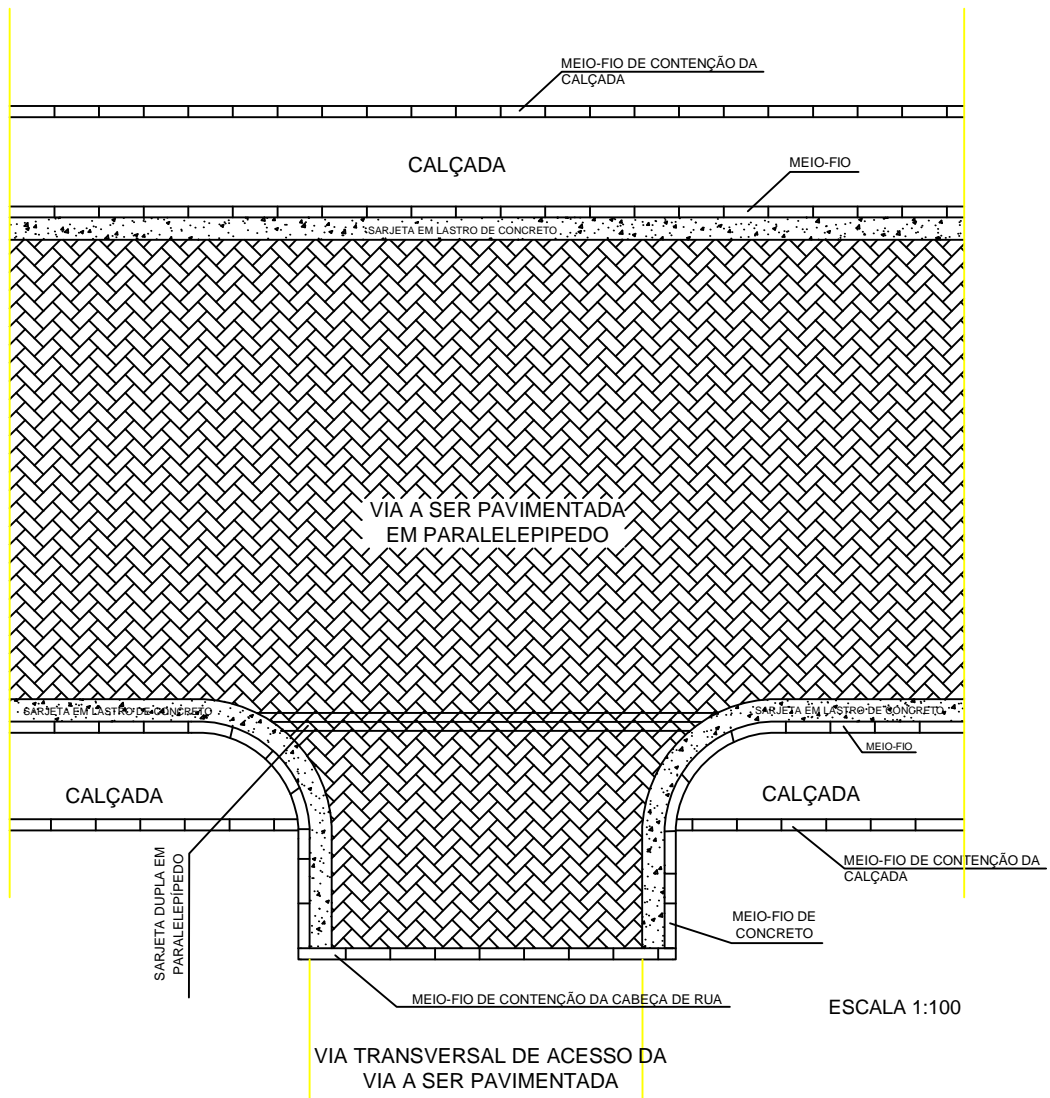

SARJETA DUPLA EM PARALELEPÍPEDO (ENCONTROS TRANSVERSAIS DAS VIAS)

CORTE AA

CORTE EM PERSPECTIVA

PREFEITURA MUNICIPAL DE CAMPO LARGO DO PIAUÍ/PI

MUNICÍPIO:
CAMPO LARGO DO PIAUÍ/PI

ESTADO:
PIAUÍ

LOCAL:
RUA DA DELEGACIA

PROJETO:
DETALHE DA SARJETA DUPLA EM PARALELEPÍPEDO
(CRUZAMENTO DE RUAS)

ESCALA:
INDICADA

PRANCHA:
02/04