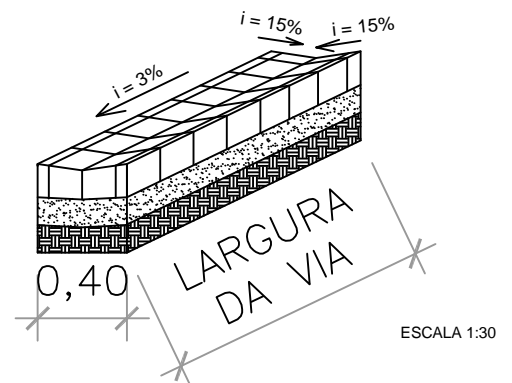

SARJETA DUPLA EM PARALELEPÍPEDO (ENCONTROS TRANSVERSAIS DAS VIAS)

CORTE AA

CORTE EM PERSPECTIVA

PREFEITURA MUNICIPAL DE CAMPO LARGO DO PIAUÍ/PI

MUNICÍPIO:
CAMPO LARGO DO PIAUÍ/PI

ESTADO:
PIAUÍ

LOCAL:
RUA DA DELEGACIA

PROJETO:
DETALHE DA SARJETA DUPLA EM PARALELEPÍPEDO
(CRUZAMENTO DE RUAS)

ESCALA:
INDICADA

PRANCHA:
02/04