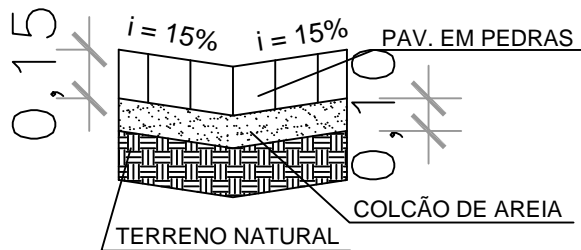

SARJETA DUPLA EM PARALELEPÍPEDO (ENCONTROS TRANSVERSAIS DAS VIAS)

CORTE AA

CORTE EM PERSPECTIVA

PREFEITURA MUNICIPAL DE CAMPO LARGO DO PIAUÍ/PI

MUNICÍPIO:
CAMPO LARGO DO PIAUÍ/PI

ESTADO:
PIAUÍ

LOCAL:
RUA DA DELEGACIA

PROJETO:
DETALHE DA SARJETA DUPLA EM PARALELEPÍPEDO
(CRUZAMENTO DE RUAS)

ESCALA:
INDICADA

PRANCHA:
02/04