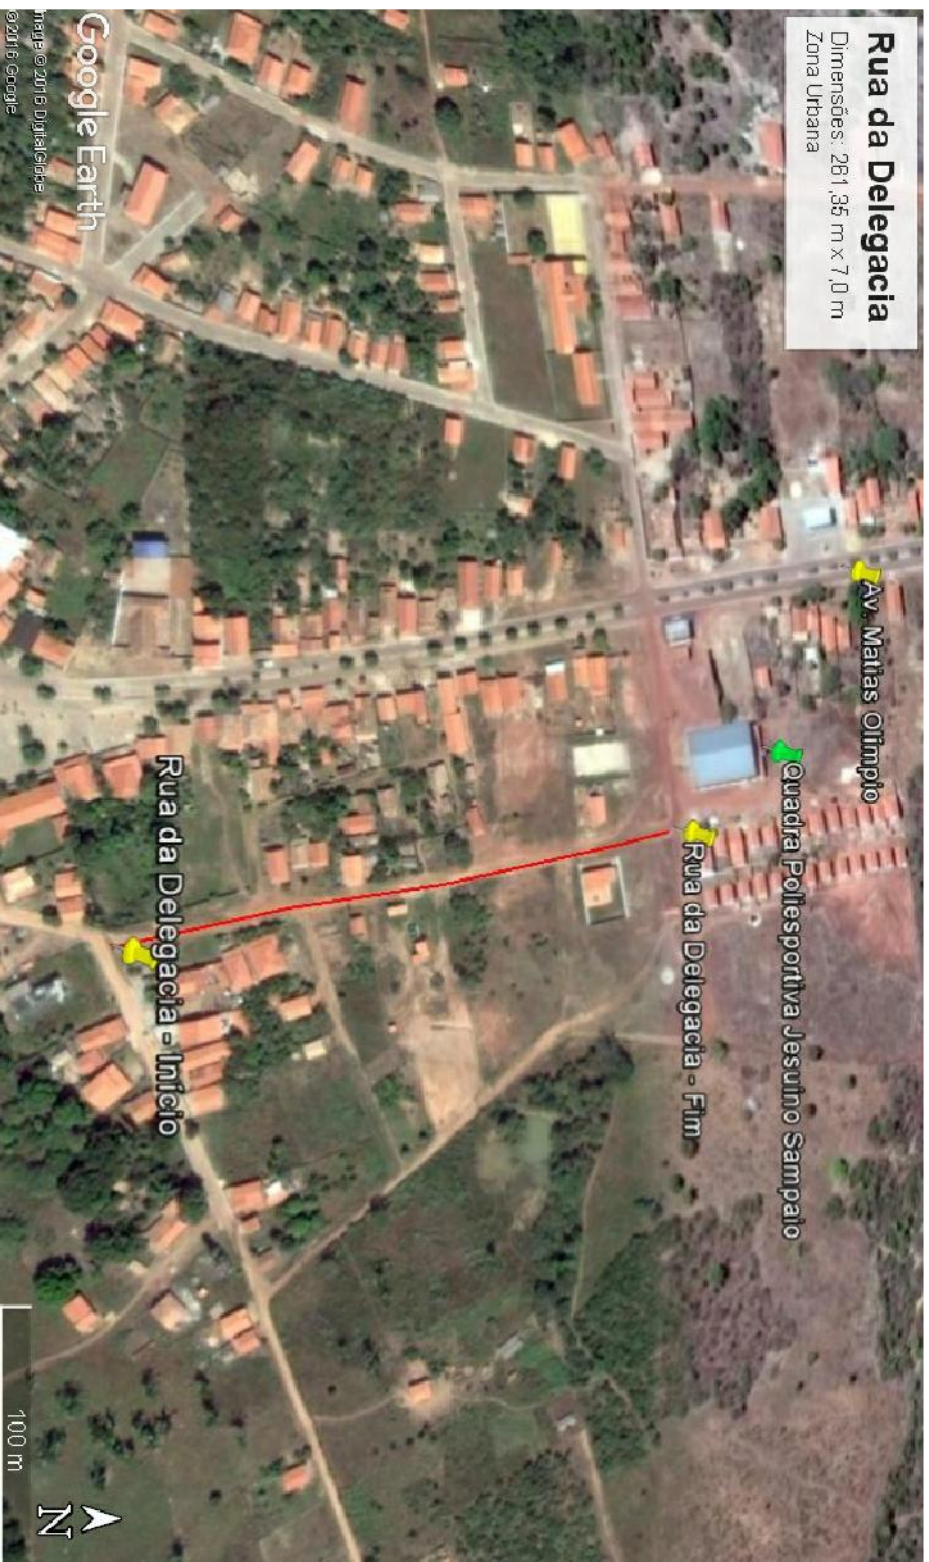

Localização do
Piauí Em
Relação ao
Brasil

Localização do
Município
Em Relação
ao Estado do
Piauí

Rua da Delegacia
Dimensões: 281,35 m x 7,0 m
Zona Urbana

LOCAL	COORDENADAS (UTM)
INICIO:	E = 0763433.56 m S = 9578465.71 m
FIM:	E = 0763391.04 m S = 9578717.82 m

PREFEITURA MUNICIPAL DE CAMPO LARGO DO PIAUI/PI

MUNICÍPIO: Campo Largo do Piauí/PI	ESTADO: Piauí	LOCAL: Rua da Delegacia
PROJETO: Pavimentação em Paralelepêdo	DATA: Abril/2017	ESCALA: Sem Escala
		PRANCHA: 01/01