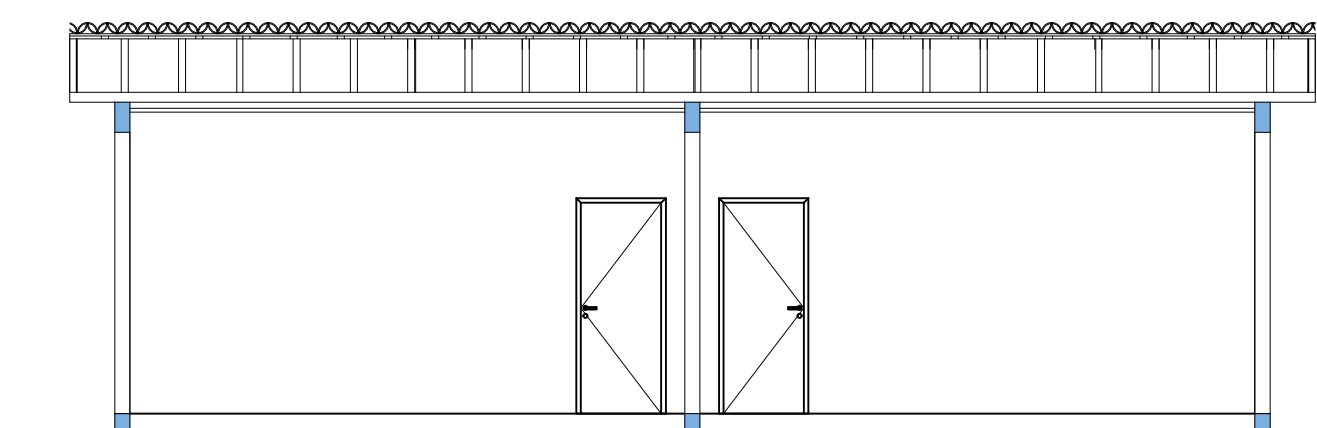

PLANTA BAIXA

PLANTA LAYOUT

PLANTA DE COBERTURA

FACHADA FRONTAL

FACHADA POSTERIOR

FACHADA LATERAL ESQUERDA

FACHADA LATERAL DIREITA

CORTE A-A'

CORTE B-B'

CORTE C-C'

obra: Salas de aula da Escola Municipal do Costa		
local: Campo Largo do Piauí		
proprietário: Prefeitura Municipal de Campo Largo do Piauí		
projeto:		
arquiteta colaboradora:		
desenhista:	data:	rubrica:
prancha: <b>01/04</b>	desenho: Arquitetônico	
planta modificada/atualizada em:		