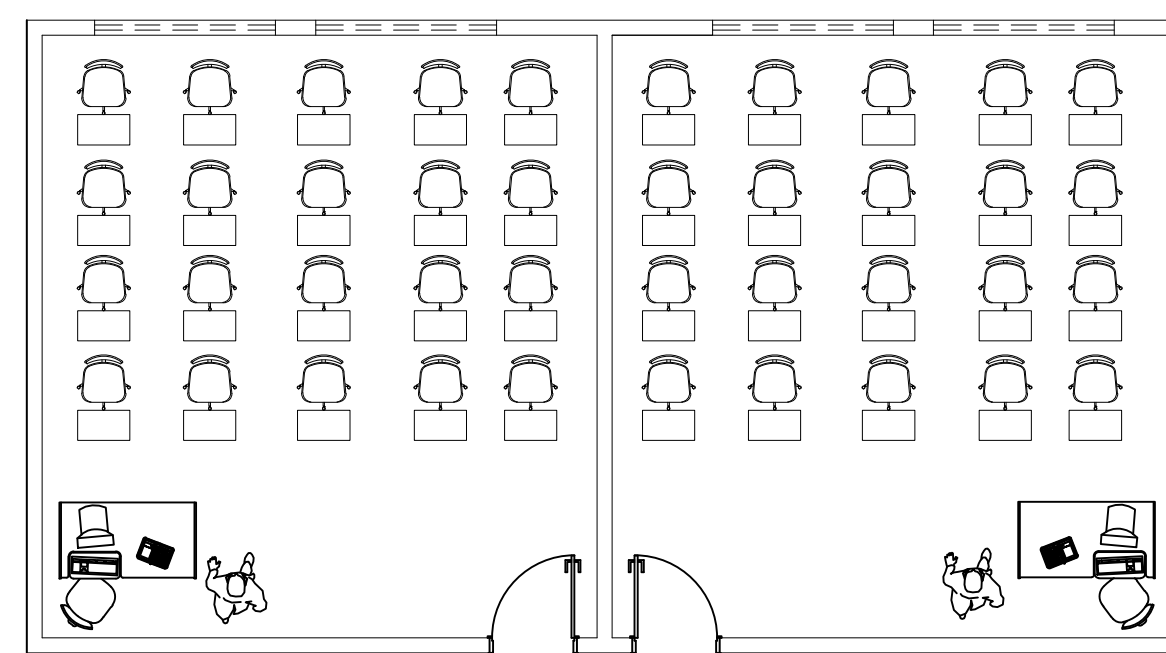

PLANTA BAIXA

PLANTA LAYOUT

PLANTA DE COBERTURA

FACHADA FRONTAL

FACHADA POSTERIOR

FACHADA LATERAL ESQUERDA

FACHADA LATERAL DIREITA

CORTE A-A'

CORTE B-B'

CORTE C-C'

obra: Salas de aula da Escola Municipal do Costa		
local: Campo Largo do Piauí		
proprietário: Prefeitura Municipal de Campo Largo do Piauí		
projeto:		
arquiteta colaboradora:		
desenhista:	data:	rubrica:
prancha: <b>01/04</b>	desenho: Arquitetônico	
planta modificada/atualizada em:		