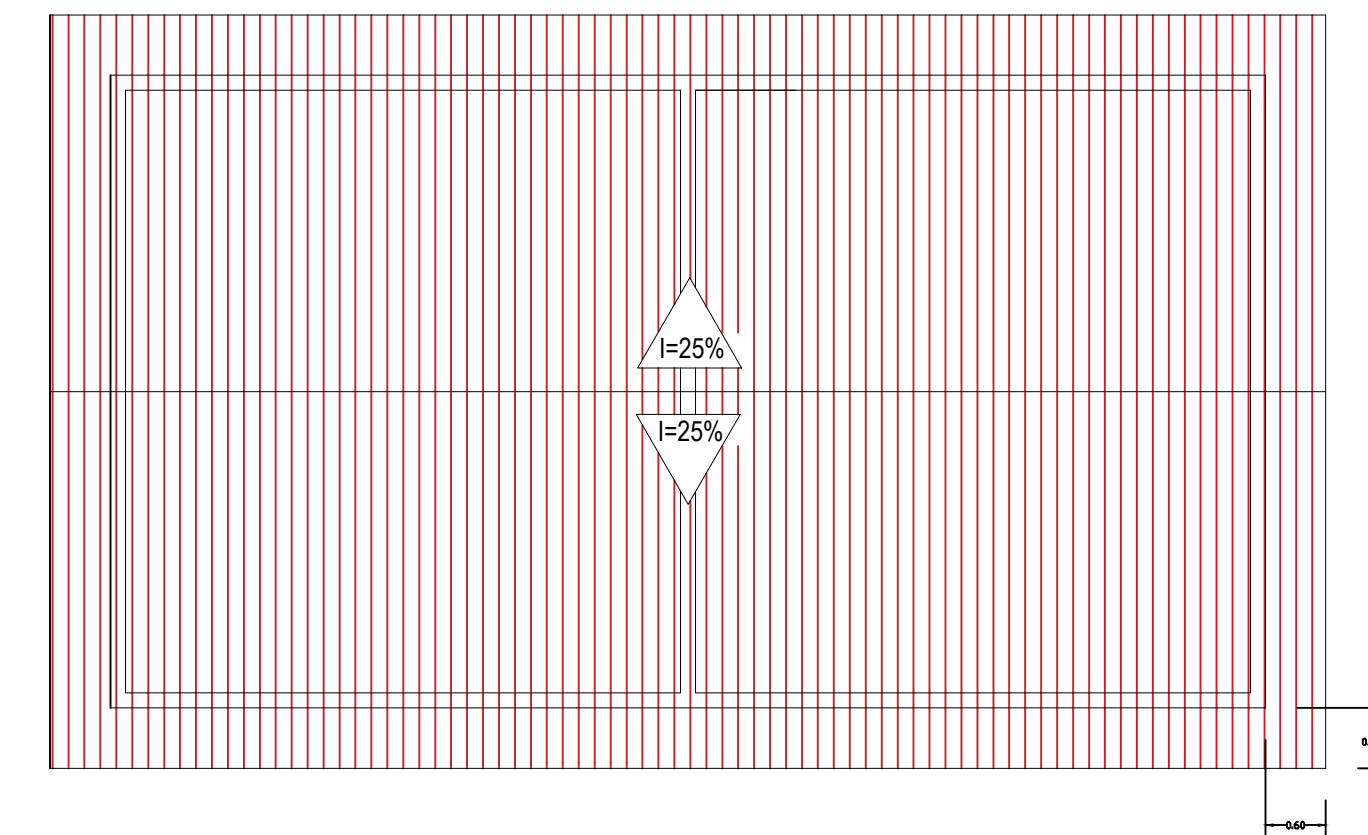

PLANTA BAIXA

PLANTA LAYOUT

PLANTA DE COBERTURA

FACHADA FRONTAL

FACHADA POSTERIOR

FACHADA LATERAL ESQUERDA

FACHADA LATERAL DIREITA

CORTE A-A'

CORTE B-B'

CORTE C-C'

obra: Salas de aula da Escola Municipal do Costa		
local: Campo Largo do Piauí		
proprietário: Prefeitura Municipal de Campo Largo do Piauí		
projeto:		
arquiteta colaboradora:		
desenhista:	data:	rubrica:
prancha: <b>01/04</b>	desenho: Arquitetônico	
planta modificada/atualizada em:		