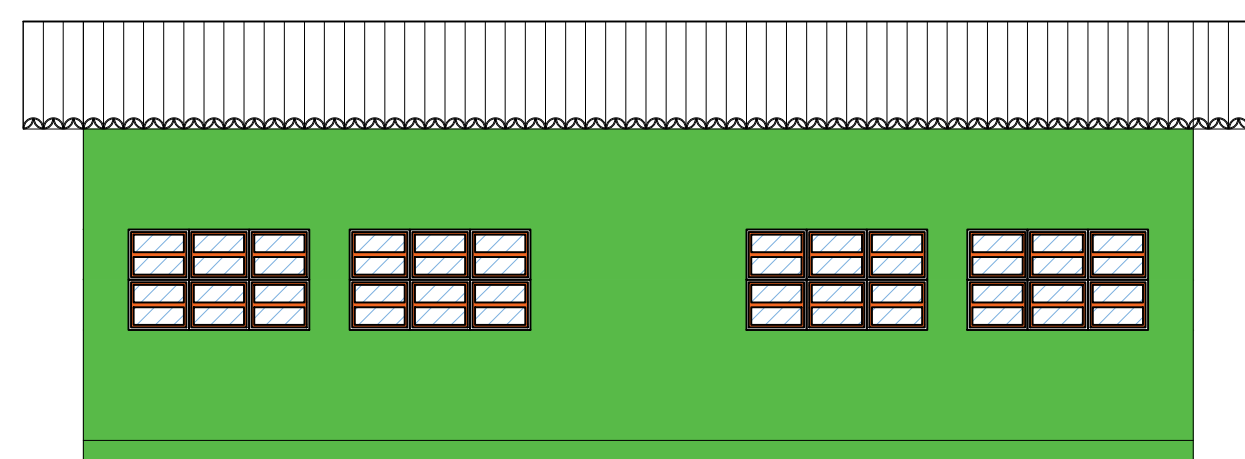

PLANTA BAIXA

PLANTA LAYOUT

PLANTA DE COBERTURA

FACHADA FRONTAL

FACHADA POSTERIOR

FACHADA LATERAL ESQUERDA

FACHADA LATERAL DIREITA

CORTE A-A'

CORTE B-B'

CORTE C-C'

obra: Salas de aula da Escola Municipal do Costa		
local: Campo Largo do Piauí		
proprietário: Prefeitura Municipal de Campo Largo do Piauí		
projeto:		
arquiteta colaboradora:		
desenhista:	data:	rubrica:
prancha: <b>01/04</b>	desenho: Arquitetônico	
planta modificada/atualizada em:		