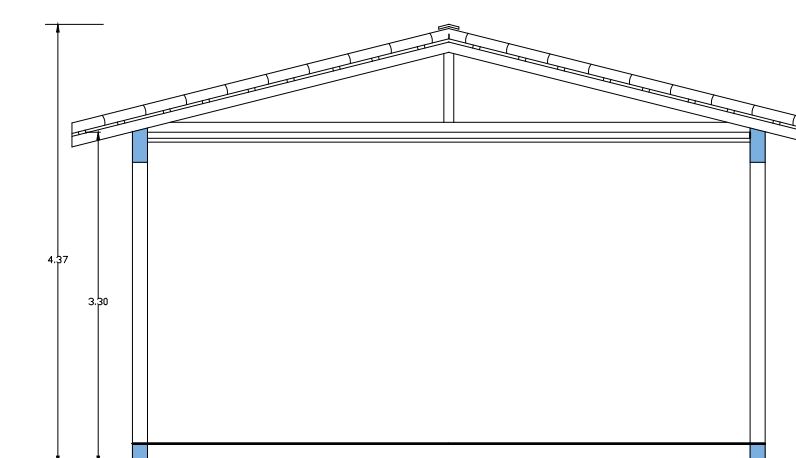

PLANTA BAIXA

PLANTA LAYOUT

PLANTA DE COBERTURA

FACHADA FRONTAL

FACHADA POSTERIOR

FACHADA LATERAL ESQUERDA

FACHADA LATERAL DIREITA

CORTE A-A'

CORTE B-B'

CORTE C-C'

obra: Salas de aula da Escola Municipal do Costa		
local: Campo Largo do Piauí		
proprietário: Prefeitura Municipal de Campo Largo do Piauí		
projeto:		
arquiteta colaboradora:		
desenhista:	data:	rubrica:
prancha: <b>01/04</b>	desenho: Arquitetônico	
planta modificada/atualizada em:		