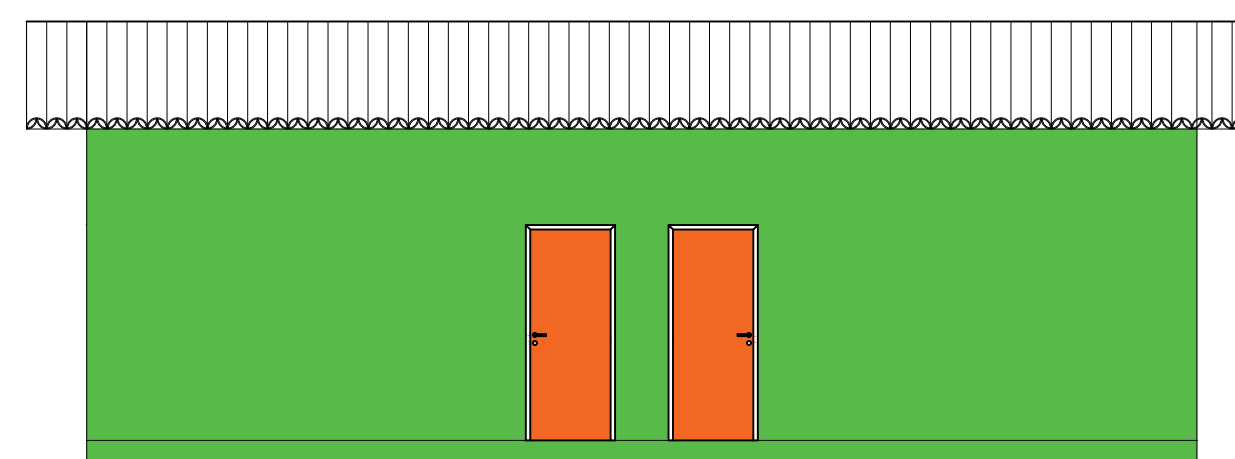

PLANTA BAIXA

PLANTA LAYOUT

PLANTA DE COBERTURA

FACHADA FRONTAL

FACHADA POSTERIOR

FACHADA LATERAL ESQUERDA

FACHADA LATERAL DIREITA

CORTE A-A'

CORTE B-B'

CORTE C-C'

obra: Salas de aula da Escola Municipal do Costa		
local: Campo Largo do Piauí		
proprietário: Prefeitura Municipal de Campo Largo do Piauí		
projeto:		
arquiteta colaboradora:		
desenhista:	data:	rubrica:
prancha: <b>01/04</b>	desenho: Arquitetônico	
planta modificada/atualizada em:		