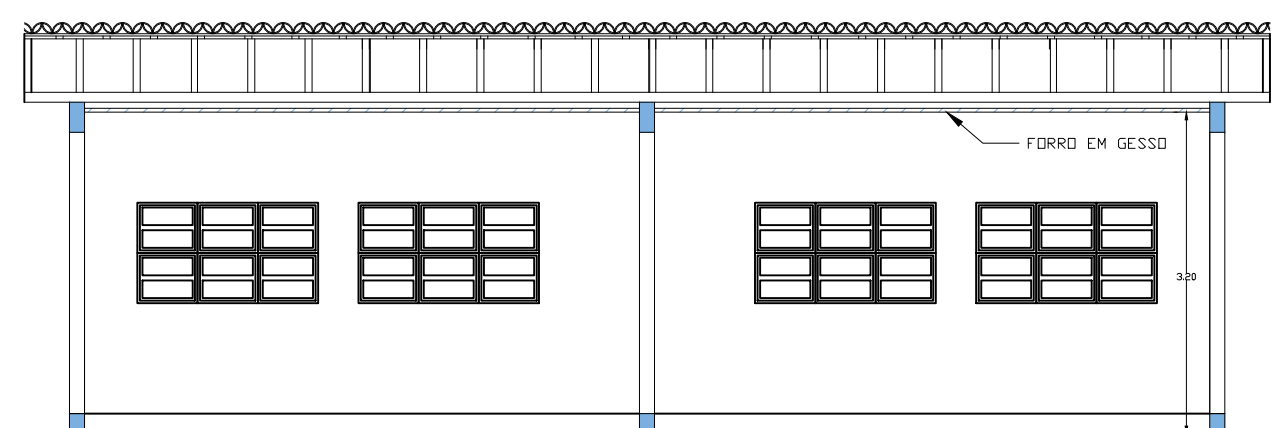

PLANTA BAIXA

PLANTA LAYOUT

PLANTA DE COBERTURA

FACHADA FRONTAL

FACHADA POSTERIOR

FACHADA LATERAL ESQUERDA

FACHADA LATERAL DIREITA

CORTE A-A'

CORTE B-B'

CORTE C-C'

obra: Salas de aula da Escola Municipal do Costa		
local: Campo Largo do Piauí		
proprietário: Prefeitura Municipal de Campo Largo do Piauí		
projeto:		
arquiteta colaboradora:		
desenhista:	data:	rubrica:
prancha: <b>01/04</b>	desenho: Arquitetônico	
planta modificada/atualizada em:		